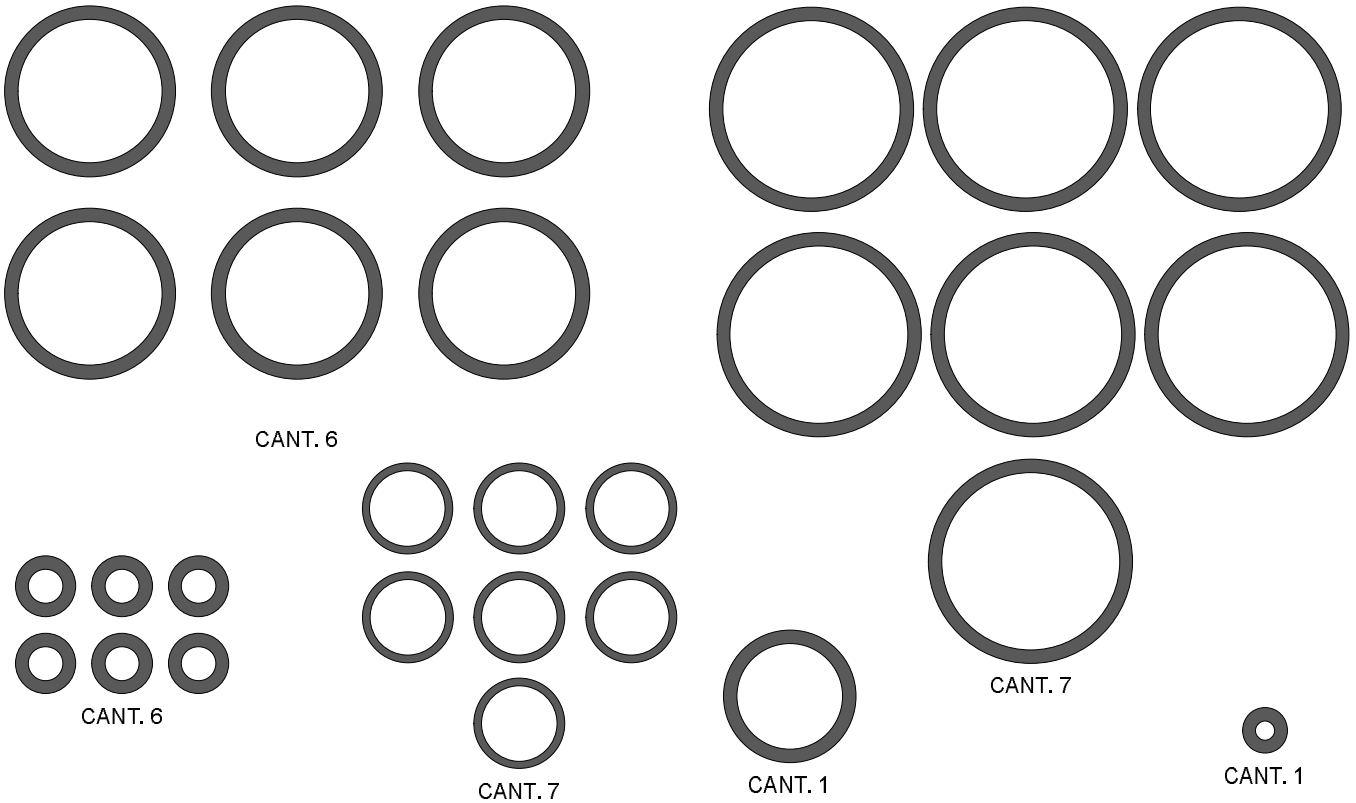

VALVULAS

Pasaje aire
CANT. 1

Asientos válvulas
CANT. 4
(1 extra)

Pasaje válvulas
CANT. 3

LINEAS DE AIRE

6 mm.
CANT. 20

Entradas y salidas
Para los pulmones, tanque,
Venteo y filtro secador

4 mm.
CANT. 2

8 mm.
CANT. 12

SOLENOIDES

CANT. 6

CANT. 6

CANT. 7

CANT. 1

CANT. 7

CANT. 1

Kit O-rings EAS
MCKY8000S
Range Rover P38
1995-2002
06/17

Mickey Land Rover – MLR Parts SRL

2 de abril 1301 – Paso del Rey – Buenos Aires – Argentina

(+54) 0237 4690568 – 011 51990142

info@mlrparts.com.ar